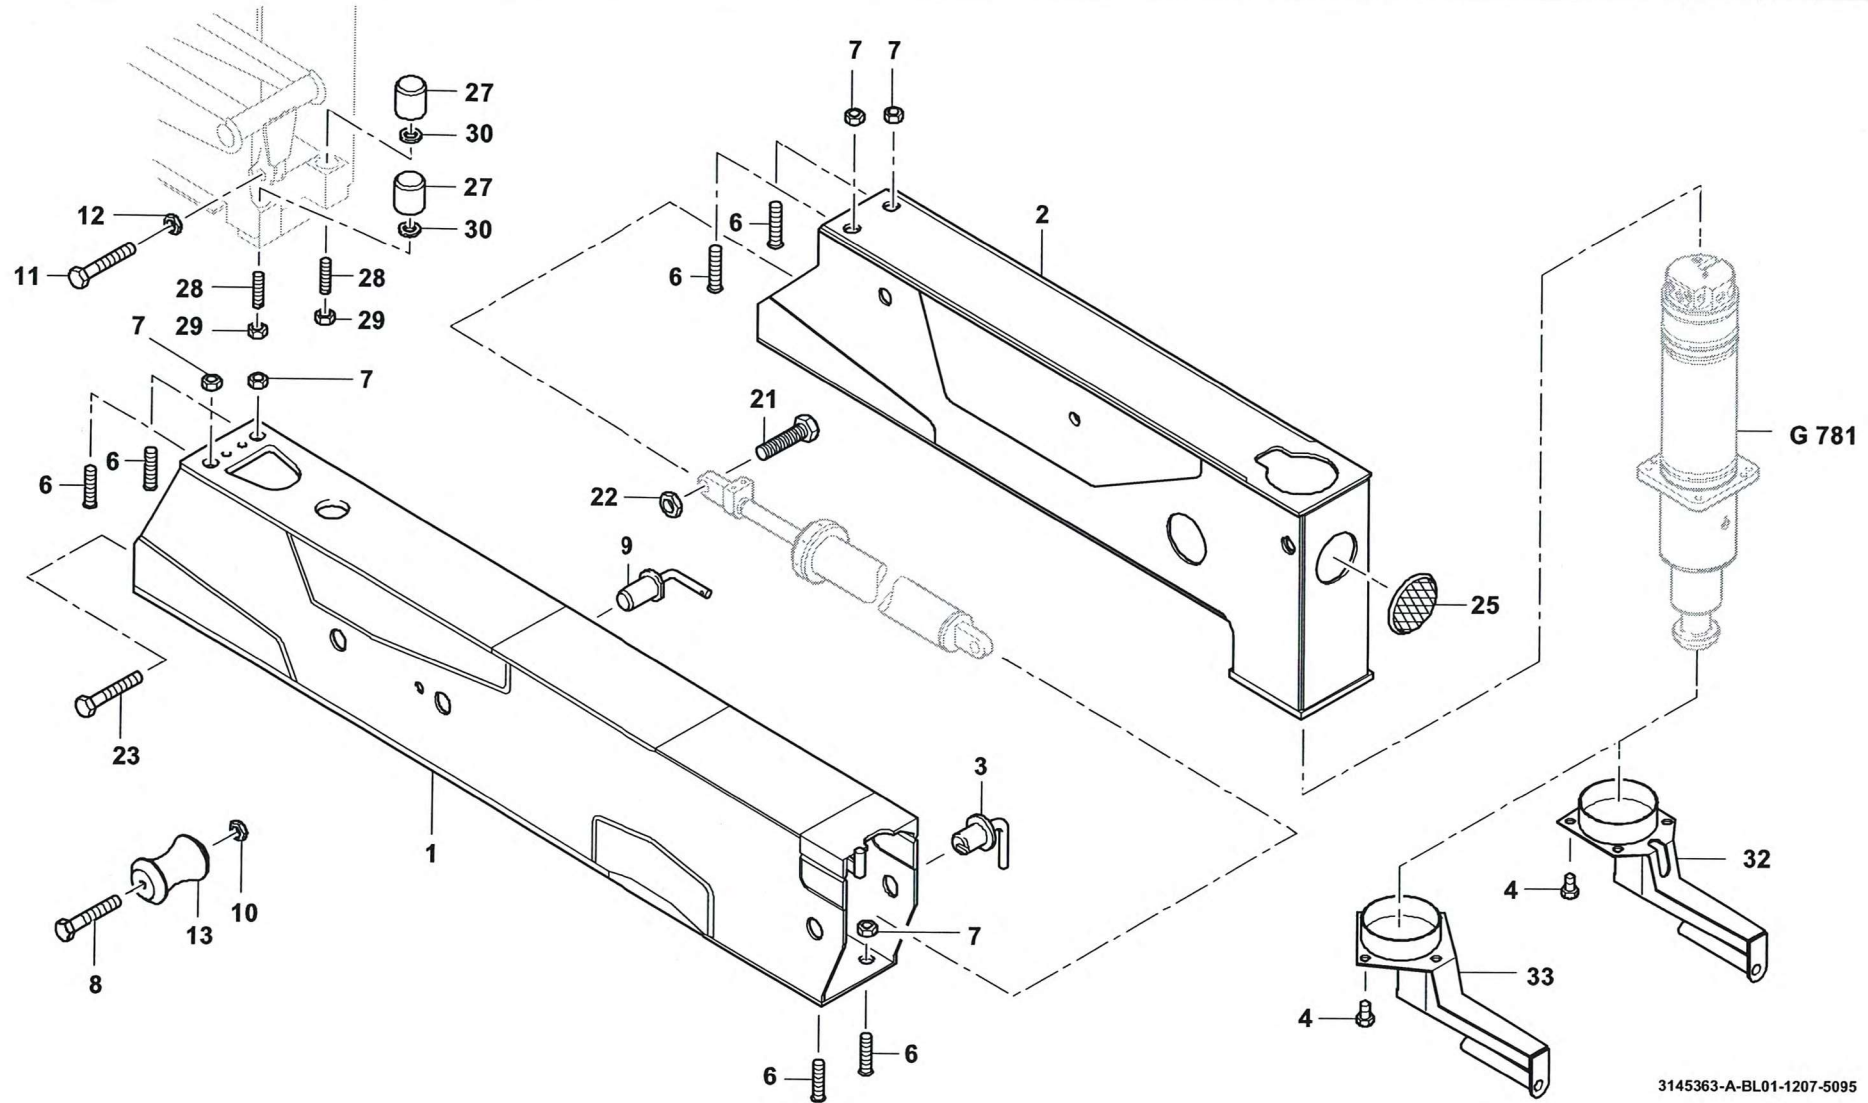

GROVE

ABSTUETZUNG HINTEN
OUTRIGGER, REAR

BILDTAFEL
PICTORIAL DISPLAY

12.07

3145363-ETL A

1/2

GMK 5095
BE 505
G 460

3145363-A-BL01-1207-5095

GROVE

ABSTUETZUNG HINTEN
OUTRIGGER, REAR

BILDTADEL
PICTORIAL DISPLAY

12.07

3145363-ETL A

2/2

GMK 5095
BE 505
G 460

100
100.01
100.02