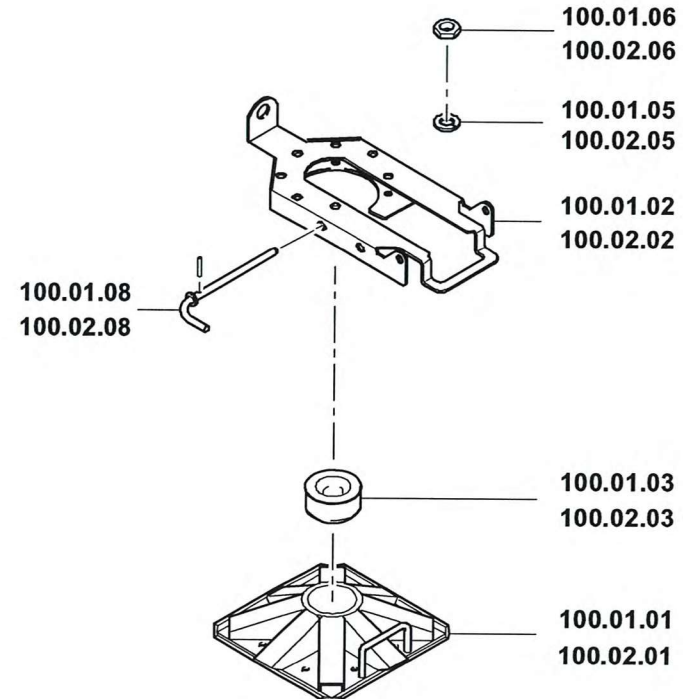

GROVE

ABSTUETZUNG HINTEN
OUTRIGGER, REAR

BILDTAFEL
PICTORIAL DISPLAY

12.07

3145363-ETL A

1/2

GMK 5095
BE 505
G 460

3145363-A-BL01-1207-5095

GROVE

ABSTUETZUNG HINTEN
OUTRIGGER, REAR

BILDTADEL
PICTORIAL DISPLAY

12.07

3145363-ETL A

2/2

GMK 5095
BE 505
G 460

100
100.01
100.02