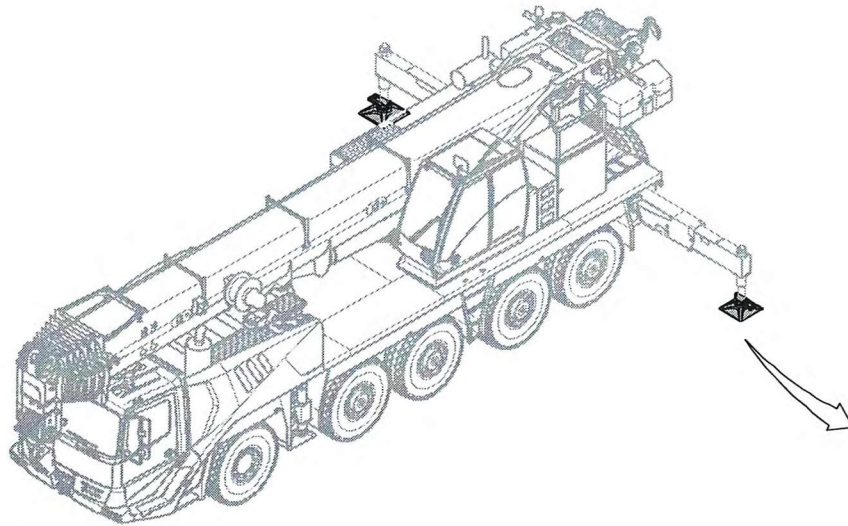

GROVE

ABSTUETZUNG HINTEN
OUTRIGGER, REAR

BILDTADEL
PICTORIAL DISPLAY

12.07

3145363-ETL A

2/2

GMK 5095
BE 505
G 460

100
100.01
100.02